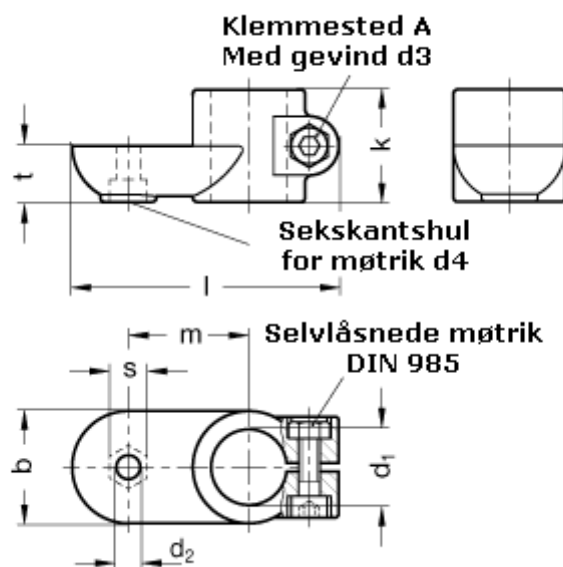

Varenummer: 20274B48OZ2SW  
Beskrivelse: E+G laskeforbindelse  
GN274-B48-OZ-2-SW

## Mål

b = 65	s = 17
d1 = B48	t = 32.5
d2 = 10.5	
d3 = M10	
d4 = M10	
k = 65	
l = 148	
m = 70	